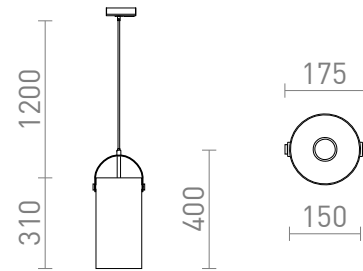

JULIETTA 31 TIL 1-FASE SKINNER

Pendel med en cylinderformet opalfarvet skærm, detaljer i lakeret metal, sort tekstilkabel og adapter til 1-faset skinner.

RP DKK inkl. MOMS

R13861

JULIETTA 31 til 1-faset skinner opalglas/sort
230V E27 20W

1 200,-

 3D model

 manual

G13029