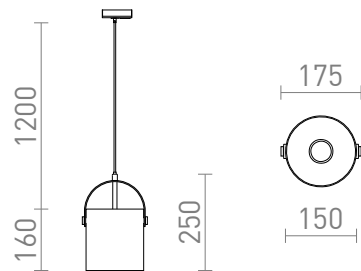

JULIETTA 16 PRE 1-OKRUH. LISTU

Závesné designové svietidlo s opálovým valcovým sklom. Lakované kovové prvky, čierny textilný kábel. Prívodný kábel je zakončený adaptérom do jednookruhovej lišty.

MOC EUR vr DPH

R13860

JULIETTA 16 pre jednookr. lištu opálové
sklo/čierna 230V E27 20W

129,00

 3D model

 manual

G13029