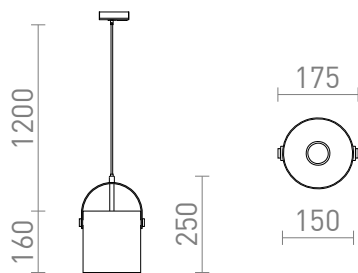

JULIETTA 16 VOOR 1F. STROOMRAILS

Obesek s cilindričnim senčnikom v opalni barvi, detajli iz lakirane kovine, črn tekstilni kabel in adapter za 1-krožne tirnice.

Preporučena cena EUR s PDV-OM

R13860

JULIETTA 16 za 1F tirni sistem opal steklo/črna
230V E27 20W

129,00

 3D model

 manual

G13029