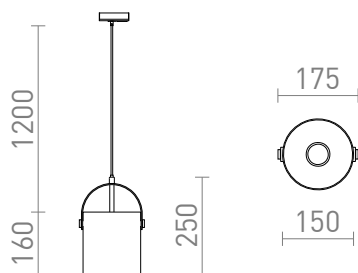

# JULIETTA 16 FOR 1-FASSKENA

Pendel med en cylindrisk opalfärgad skärm, svartlackerade metall detaljer, en svart textilkabel och adapter för 3-fasskenor.

RP SEK inkl. MOMS

R13860

JULIETTA 16 till 1-fas skena opalglas/svart 230V  
E27 20W

1 550,-

 3D model

 manual

G13029