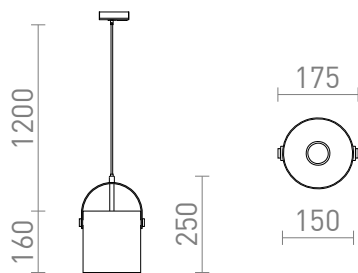

# JULIETTA 16 PENTRU ȘINA CU 1-CIRCUIT

Pandativ cu nuanta cilindrica de culoare opal, detalii din metal lacuit, cablu textil negru si adaptor pentru sinele cu 1-circuit.

preț recomandat cu amănuntul RON cu TVA inclus

R13860

**JULIETTA 16 pentru șină cu 1-circuit sticlă  
opal/negru 230V E27 20W**

645,-

 3D model

 manual

G13029