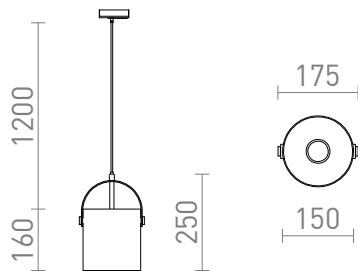

JULIETTA 16 VOOR 1F. STROOMRAILS

Hanglamp met opaal cilindrisch glas. Gelakte metalen elementen, zwarte textielkabel. De voedingskabel wordt afgesloten met een adapter voor 1-fase stroomrail.

adviesverkoopprijs EUR incl. BTW

R13860

JULIETTA 16 voor 1f. stroomrail Opaalglas/Zwart
230V E27 20W

129,00

 3D model

 manual

G13029