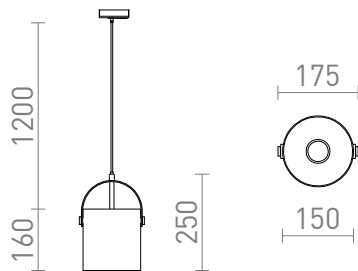

JULIETTA 16 EGYFAZISU ÁRAMKÖRÖS SÍNRE

Felfüggesztett lámpatest opálos hengeres üveggel. Lakkozott fém elemekkel, fekete textil kábellel. A tápkábel egy egykörös adapterrel van lezárva.

ajánlott kiskereskedelmi ár HUF áfával

R13860

JULIETTA 16 egyfázisú áramkörös sínre opál
üveg/fekete 230V E27 20W

49 400,-

 3D model

 manual

G13029