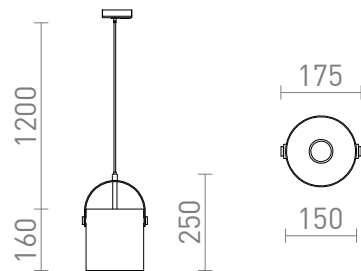

JULIETTA 16 ZA 1F STAZU

Viseća dizajnerska svjetilka s opalnim cilindričnim staklom. Lakirani metalni elementi, crni tekstilni kabel. Napojni kabel se završava s adapterom za jednokružne staze.

Preporučena cena EUR s PDV-OM

R13860

JULIETTA 16 za 1F stazu staklo boje opala/crna
230V E27 20W

129,00

 3D model

 manual

G13029