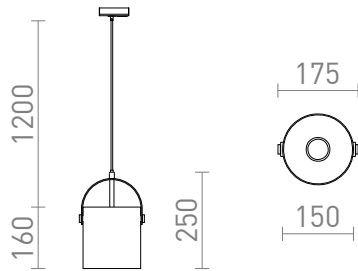

JULIETTA 16 ΓΙΑ 1 ΚΥΚΛΙΚΉ ΡΆΓΑ

Μενταγιόν με απόχρωση οπάλ σε κυλινδρικό σκίαστρο, λεπτομέρειες σε λακαρισμένο μέταλλο, μαύρο υφασμάτινο καλώδιο και αντάπτορας για μονοφασικές ράγες.

Λιανική τιμή EUR με ΦΠΑ

R13860

JULIETTA 16 για ράγες φωτισμού μονού
κυκλώματος γυαλί οπάλ/μαύρο 230V E27 20W

129,00

 3D model

 manual

G13029