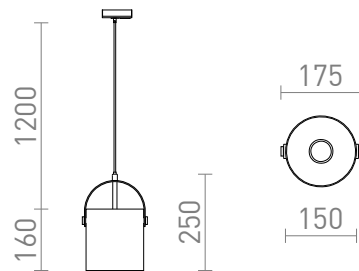

JULIETTA 16 PARA SISTEMA MONOFÁSICO

Colgante con pantalla cilíndrica de color ópalo, detalles en metal lacado, cable textil negro y adaptador para carril monofásico.

Precio recomendado EUR con IVA

R13860

JULIETTA 16 para carril monofásico vidrio opal/negro 230V E27 20W

129,00

 3D model

 manual

G13029