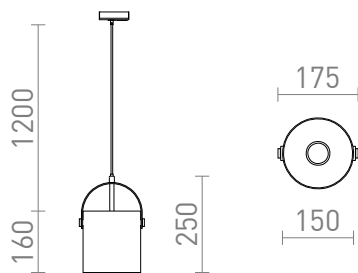

# JULIETTA 16 TIL 1-FASE SKINNER

Pendel med en cylinderformet opalfarvet skærm, detaljer i lakeret metal, sort tekstilkabel og adapter til 1-faset skinner.

RP DKK inkl. MOMS

R13860

JULIETTA 16 til 1-faset skinner opalglas/sort  
230V E27 20W

950,-

 3D model

 manual

G13029