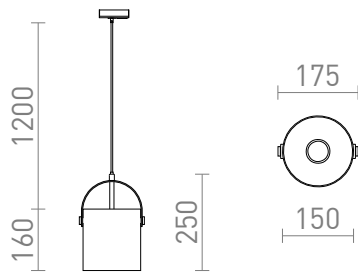

JULIETTA 16 FÜR 1-PHASE-STROMSCHIENE

Pendelleuchte mit opalem Zylinderglas. Lackierte Metallelemente, schwarzes Textilkabel. Das Versorgungskabel wird mit einem Einkreisadapter abgeschlossen.

EV EUR inkl. MwSt

R13860

JULIETTA 16 für 1-Phase-Stromschiene
Opalglas/schwarz 230V E27 20W

129,00

 3D model

 manual

G13029