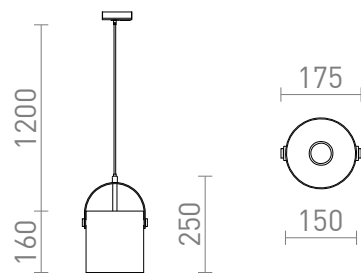

JULIETTA 16 PRO 1-OKRUH. LISTU

Závěsné designové svítidlo s opálovým válcovým sklem. Lakované kovové prvky, černý textilní kabel. Přívodní kabel je zakončen adaptérem do jednofázové lišty.

MOC CZK vč DPH

R13860

JULIETTA 16 pro jednofáz. lištu opálové
sklo/černá 230V E27 20W

3 200,-

 3D model

 manual

G13029