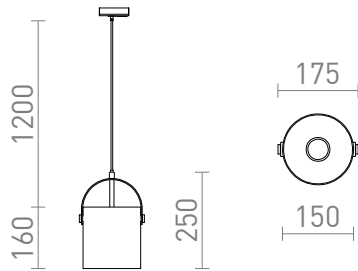

JULIETTA 16 ЗА МОНОФАЗНА ШИНА

Висящо осветително тяло с цилиндричен абажур в цвят опал, детайли в лакиран метал, черен текстилен кабел и адаптер за монофазни шини.

цена на дребно BGN с ДДС

R13860

JULIETTA 16 за монофазна шина опалово
стъкло/черна 230V E27 20W

248,-

 3D model

 manual

G13029