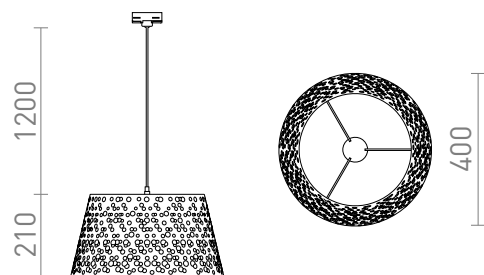

BUCKY PRE TROJOKR. LISTU

Závesné kovové svietidlo s premačkávaným dekorom. Prívodný kábel je zakončený adaptérom do trojkruhovej lišty.

MOC EUR vr DPH

R13859

BUCKY 40 pre trojkruh. lištu biela/sivá kov 230V
E27 28W

178,00

3D model

manual

G13026