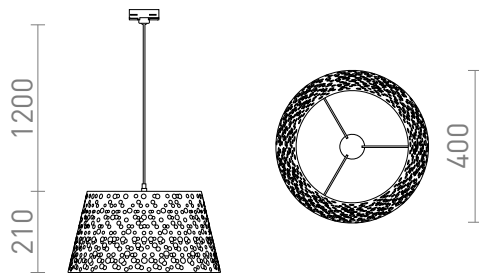

BUCKY PENTRU ȘINA CU 3-CIRCUITE

Pendant din metal cu o nuanță de textură creastă și adaptor pentru șină cu 3-circuite.
preț recomandat cu amănuntul RON cu TVA inclus

R13859

BUCKY 40 pentru șină cu 3-circuite alb/gri metal
230V E27 28W

850,-

3D model

manual

G13026