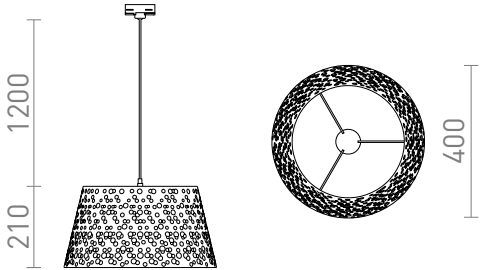

BUCKY PARA CALHA TRIFASICA

Luminária suspensa de metal com sombra de textura amassada e adaptador para calhas trifásicas.

Preço recomendado EUR incluindo IVA

R13859

BUCKY 40 para calha trifásica branco/cinza
metal 230V E27 28W

178,00

3D model

PDF manual

G13026