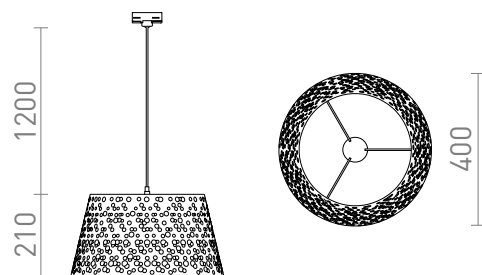

BUCKY DO SZYNY 3-FAZ.

Wisząca metalowa lampa z pogniecionym dekorem. Kabel zasilający zakończony jest przejściówką na listwę trójprzewodową.

Polecona cena PLN brutto

R13859

BUCKY 40 do 3-faz. szyny biała/szara metal
230V E27 28W

760,-

3D model

manual

G13026