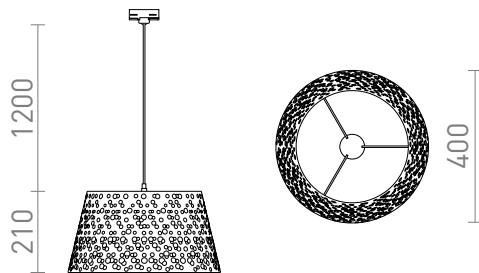

BUCKY HÁROMFAZISU ÁRAMKÖRÖS SÍNRE

Fém függő lámpatest horpadt dekorációval. A tápkábelt adapter zárja, egyfázisú áramkörös sínbe.
ajánlott kiskereskedelmi ár HUF áfával

R13859

BUCKY 40 háromfázisú áramkörös sínre
fehér/szürke fém 230V E27 28W

66 300,-

3D model

manual

G13026