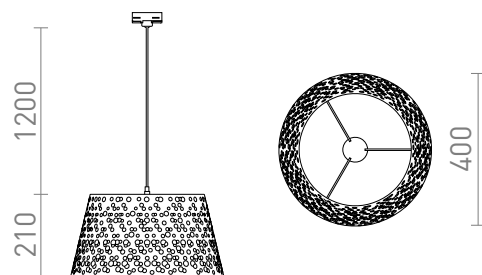

BUCKY ZA 3F STAZU

Viseća metalna lampa sa zgužvanim dekorom. Napojni kabel završava se adapterom za trokružne staze.

Preporučena cena EUR s PDV-OM

R13859

BUCKY 40 za 3F stazu bijela/siva metal 230V
E27 28W

178,00

3D model

manual

G13026