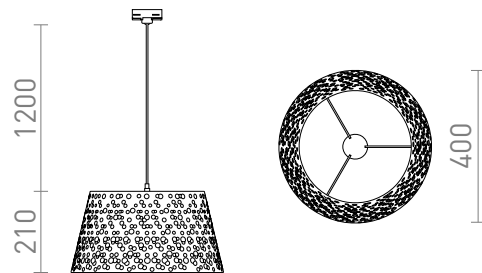

BUCKY FÜR 3-PHASE-STROMSCHIENE

Pendelleuchte für 3-Phasen-Stromschiene.

EV EUR inkl. MwSt

R13859

BUCKY 40 für 3-Phasen-Stromschiene weiß/grau
Metall 230V E27 28W

178,00

 3D model

 manual