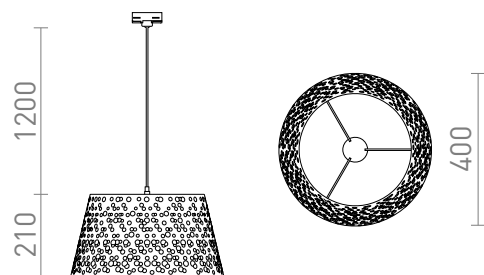

# BUCKY ЗА ТРИФАЗНА ШИНА

Метално висящо осветително тяло с абажур с назъбена текстура и адаптер за трифазни шини.

цена на дребно BGN с ДДС

R13859

BUCKY 40 за трифазна шина бяло/сиво метал  
230V E27 28W

340,-