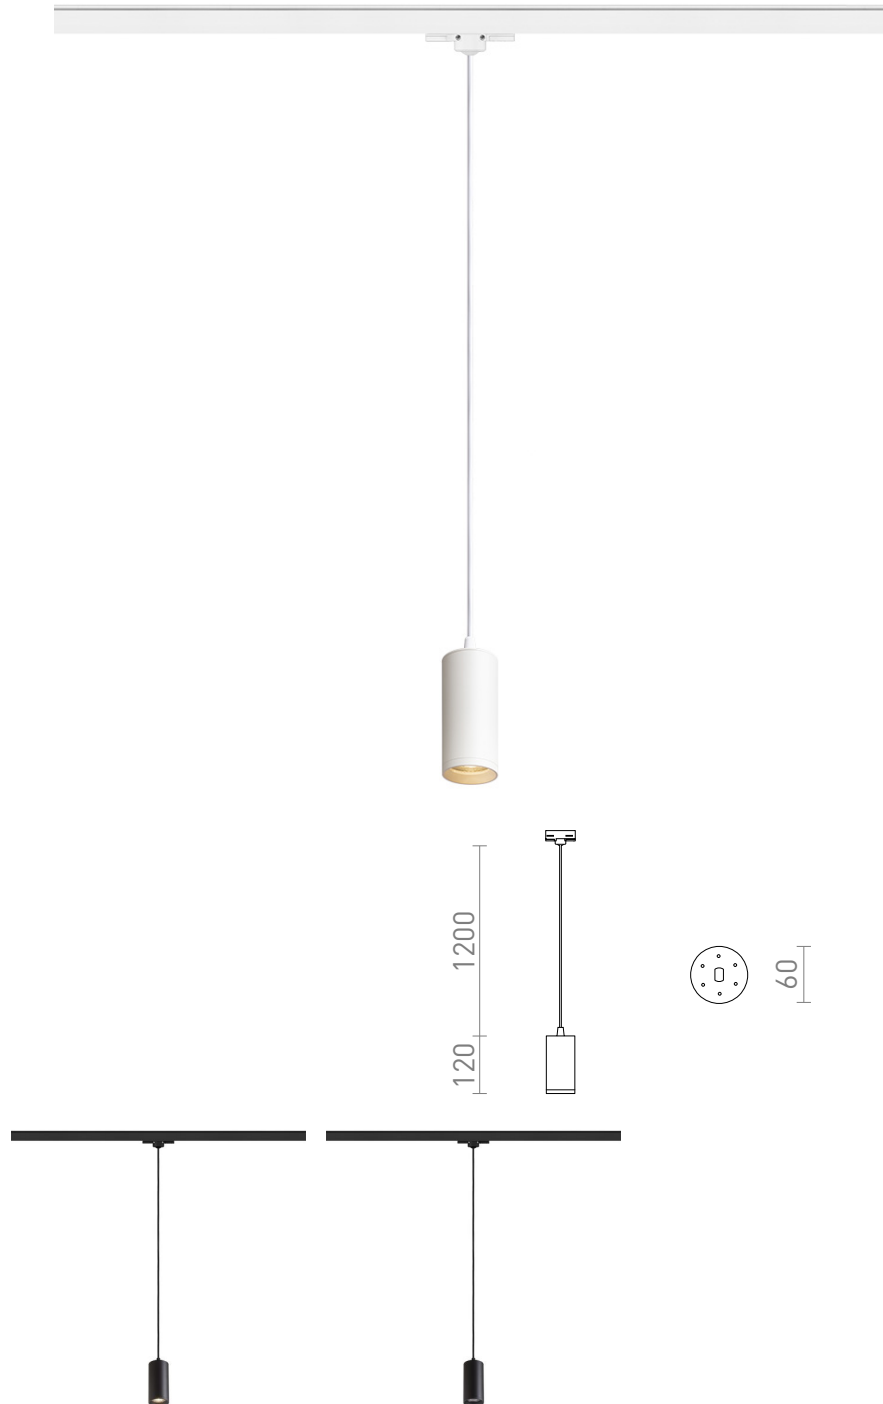

BELENOS PRE TROJOKR. LISTU ZÁVESNÁ

Jednoduchý závesný valcový reflektor s páticou GU10. Pružinový úchyt pástice umožňuje použitie žiaroviek rôznych dĺžok. Prívodný kábel je zakončený adaptérom do trojokruhovej lišty.

MOC EUR vr DPH

R13857	BELENOS pre trojokruh. lištu závesná biela 230V LED GU10 9W	88,00
R13858	BELENOS pre trojokruh. lištu závesná čierna 230V LED GU10 9W	88,00

 3D model

 manual

G11841