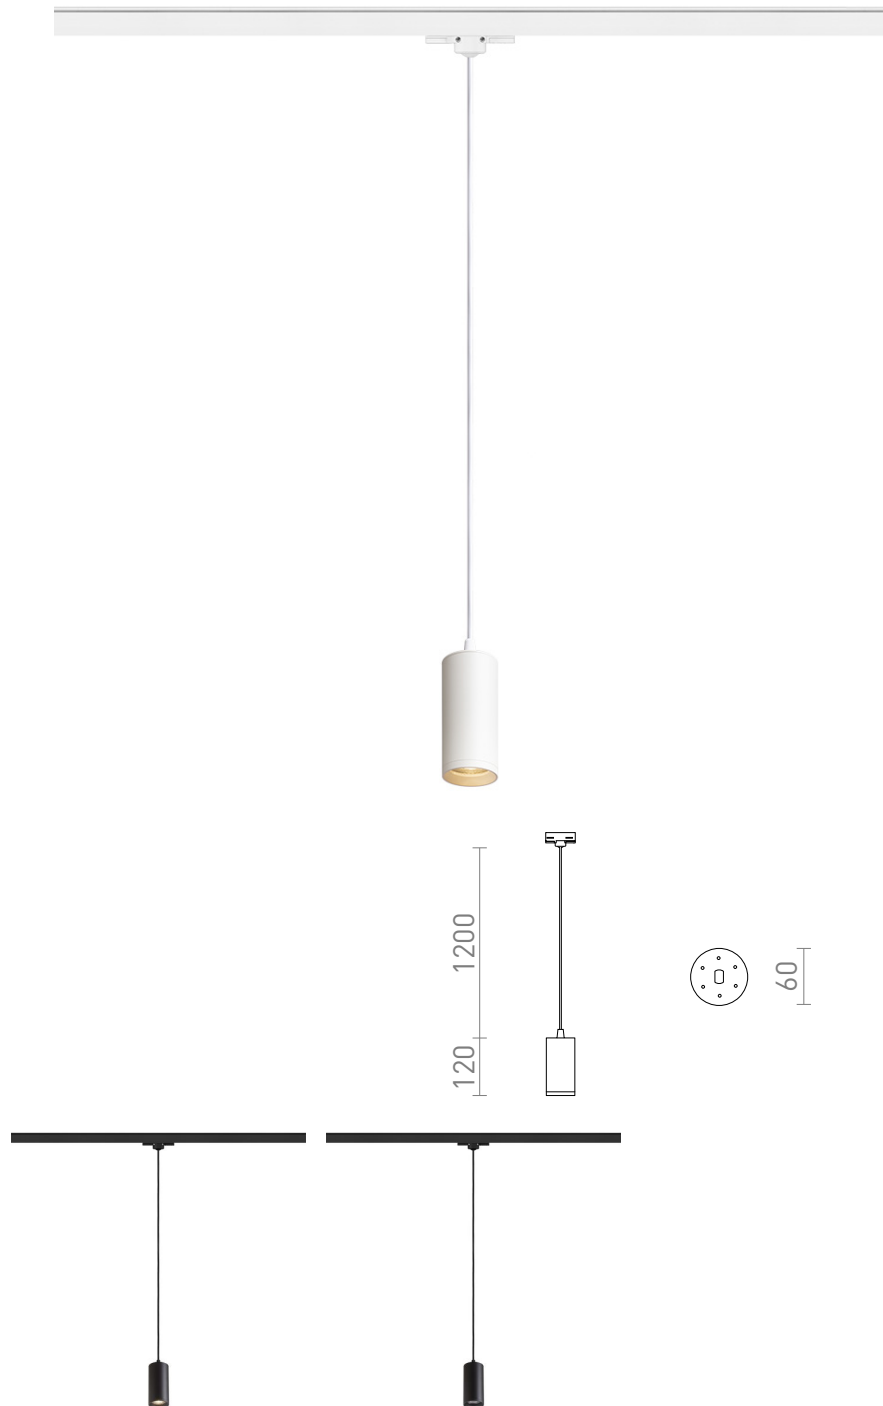

BELENOS FOR 3-FASSKENA PENDEL

Minimalistisk cylinderformad pendel med rund bas, med GU10-sockel. Sockeln är fjädrad så att ljuskällor i olika längder kan användas. Änden av kabeln är ansluten till en adapter för 3-fasskenor.

RP SEK inkl. MOMS

R13857	BELENOS för 3-fasskena pendel vit 230V LED GU10 9W	950,-
R13858	BELENOS för 3-fasskena pendel svart 230V LED GU10 9W	950,-

 3D model

 manual

G11841