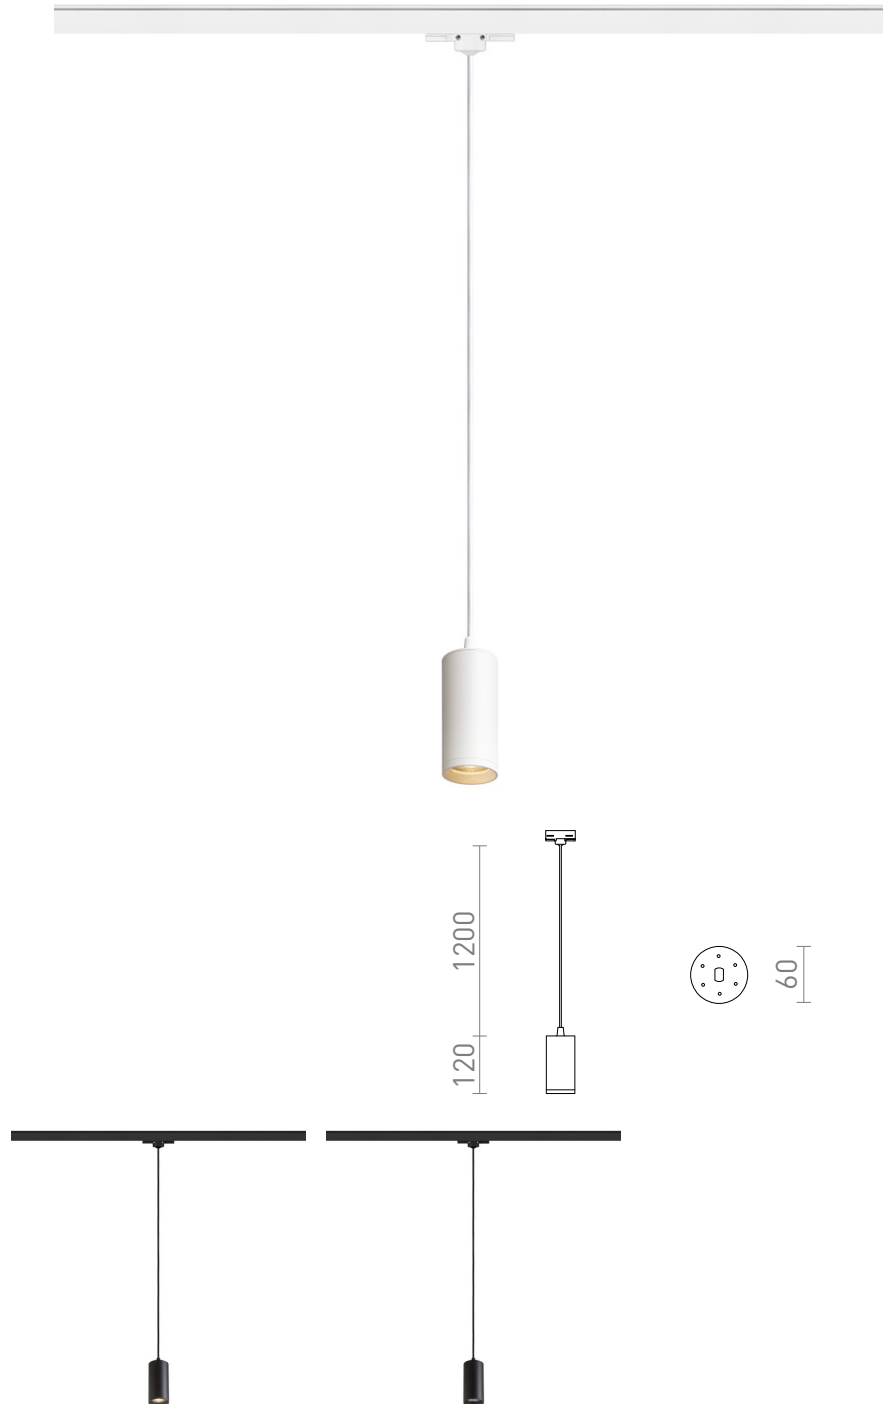

BELENOS PENTRU ȘINA CU 3-CIRCUITE SÂSPENDAT

Pendant cilindric minimalist pentru surse de lumina GU10 pe baza rotunda. Arcurile atasate la priza permit utilizarea diferitelor surse de lumina de diferite lungimi. Cablul este atasat la un adaptor pentru 3 piste de circuit.

preț recomandat cu amănuntul RON cu TVA inclus

R13857	BELENOS pentru șină cu 3-circuite suspendat alb 230V LED GU10 9W	420,-
R13858	BELENOS pentru șină cu 3-circuite suspendat negru 230V LED GU10 9W	420,-