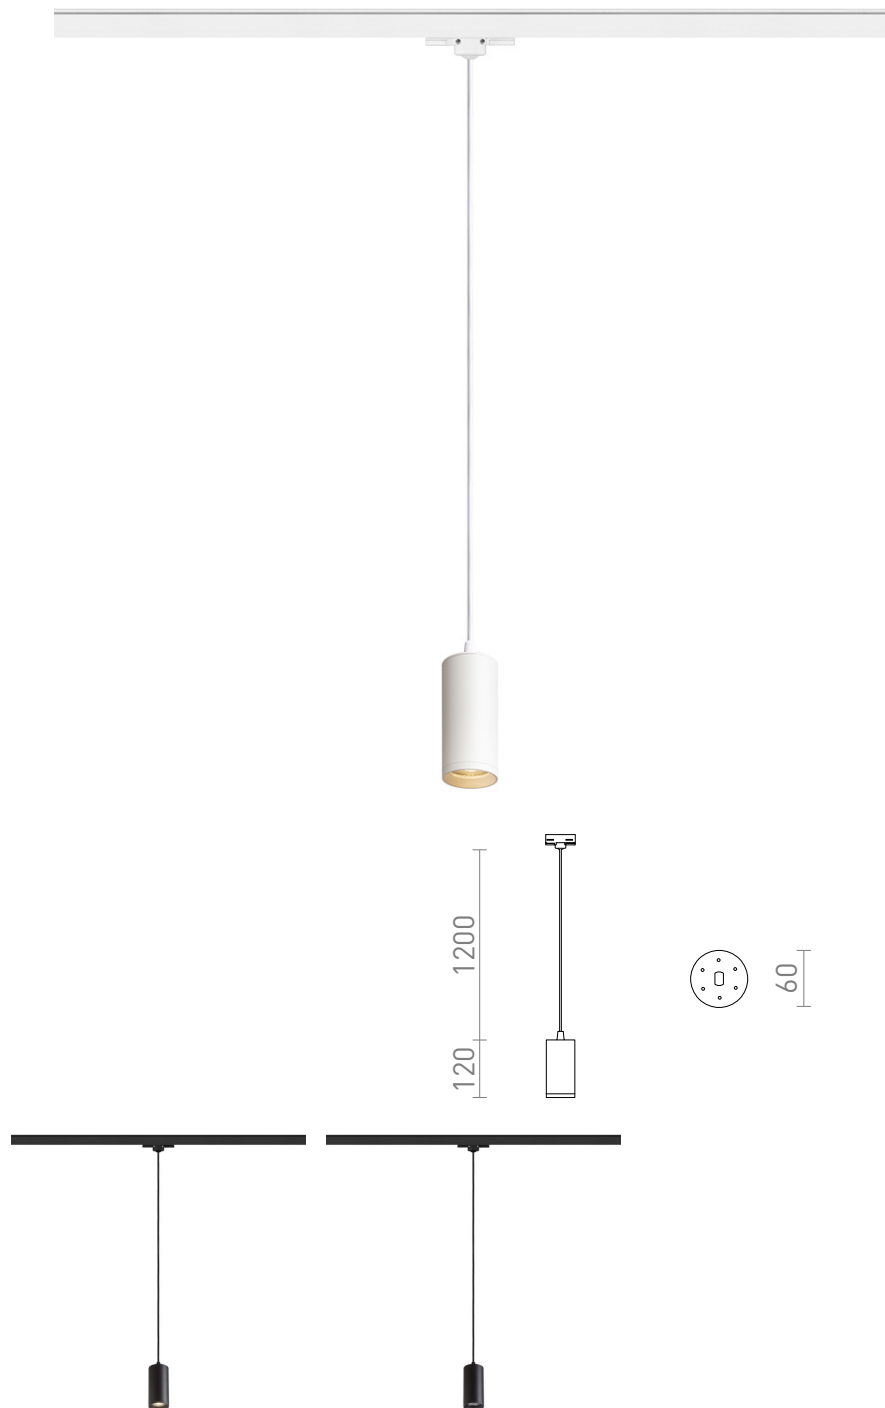

BELENOS VOOR 3-F. STROOMRAILS PENDENT

Eenvoudige hangende cilindrische spot met GU10 voet. Dankzij de verende fitting kunnen lampen van verschillende lengte worden gebruikt. De voedingskabel wordt afgesloten met een adapter voor 3-fasen stroomrail.

adviesverkoopprijs EUR incl. BTW

R13857	BELENOS voor 3f. stroomrail hanglamp wit 230V LED GU10 9W	88,00
R13858	BELENOS voor 3f. stroomrail hanglamp zwart 230V LED GU10 9W	88,00

 3D model

 manual

G11841