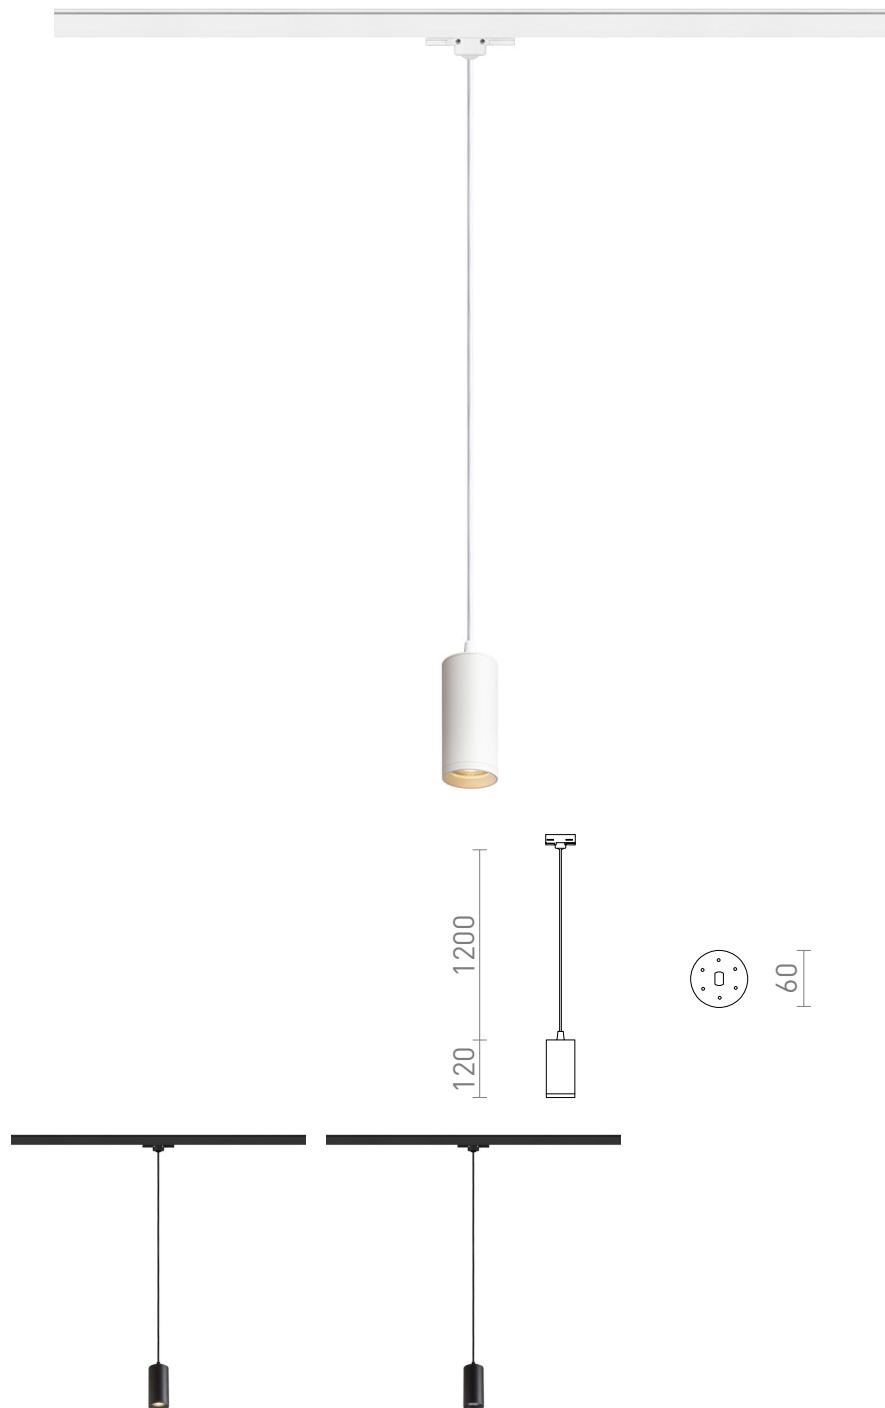

BELENOS EGY HÁROM ÁRAMKÖRÖS SÍNRE FÜGGESZTÉK

Egyszerű henger alakú függesztett lámpa GU10 foglalatral. A rugóval ellátott foglalat lehetővé teszi a különböző hosszúságú izzók használatát. A tápkábelt adapter zárja háromfázisú áramkörös sínbe.

ajánlott kiskereskedelmi ár HUF áfával

R13857	BELENOS háromfázisú áramkörös sínre függő lámpa fehér 230V LED GU10 9W	32 000,-
R13858	BELENOS háromfázisú áramkörös sínre függő lámpa fekete 230V LED GU10 9W	32 000,-