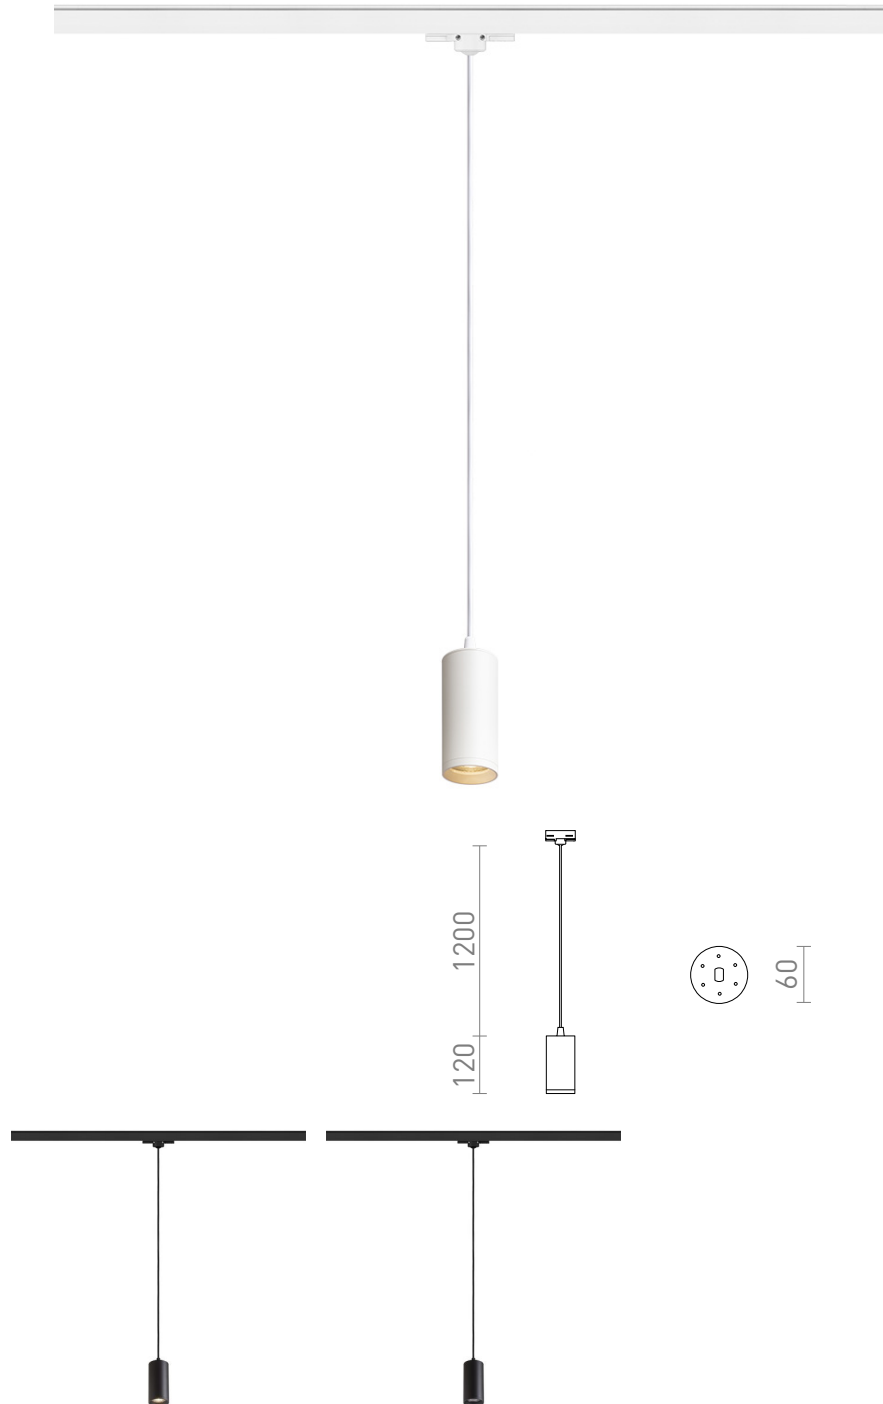

BELENOS ΓΙΑ ΡΑΓΑ ΤΡΙΩΝ ΚΥΚΛΩΝ ΚΡΕΜΑΣΤΟ

Μινιμαλιστικό κυλινδρικό μενταγιόν για πηγές φωτός GU10 σε στρογγυλή βάση. Τα ελατήρια που συνδέονται στην υποδοχή επιτρέπουν τη χρήση πηγών φωτός διαφόρων μηκών. Το καλώδιο είναι συνδεδεμένο σε έναν προσαρμογέα για ράγες 3 κυκλωμάτων.

Λιανική τιμή EUR με ΦΠΑ

R13857	BELENOS ράγες φωτισμού τριών κυκλωμάτων για κρεμαστά λευκό 230V LED GU10 9W	88,00
R13858	BELENOS ράγες φωτισμού τριών κυκλωμάτων για κρεμαστά μαύρο 230V LED GU10 9W	88,00