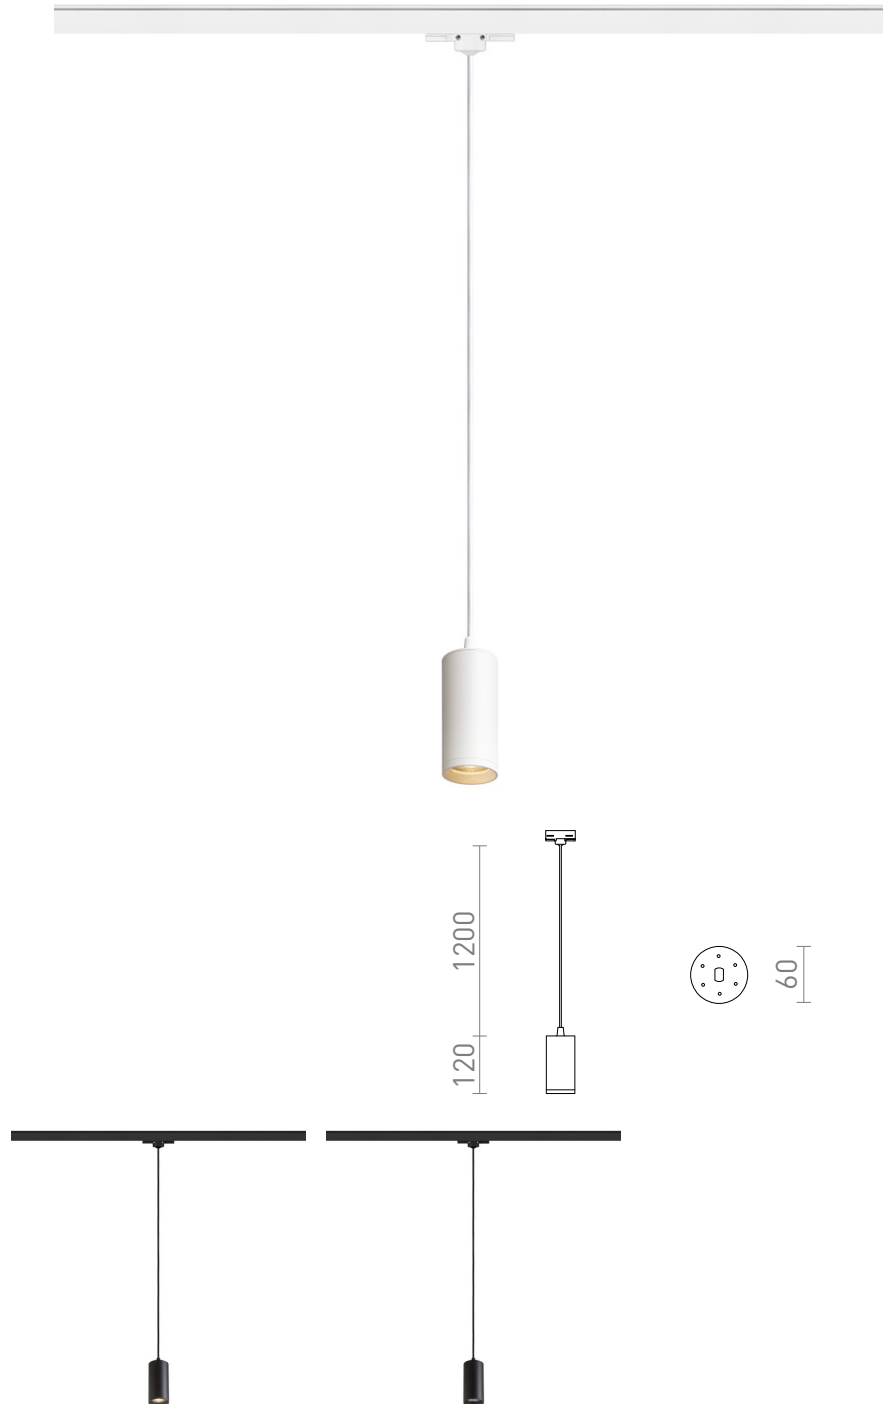

BELENOS FÜR 3-PHASE-STROMSCHIENE

Einfacher zylindrischer Hängestrahler mit GU10-Fassung. Die federbelastete Fassung ermöglicht die Verwendung von Glühbirnen unterschiedlicher Länge. Das Versorgungskabel ist mit einem Dreileiteradapter abgeschlossen.

EV EUR inkl. MwSt

R13857	BELENOS für 3-Phasen-Stromschiene Pendelleuchte weiß 230V LED GU10 9W	88,00
R13858	BELENOS für 3-Phasen-Stromschiene Pendelleuchte schwarz 230V LED GU10 9W	88,00

 3D model

 manual

G11841