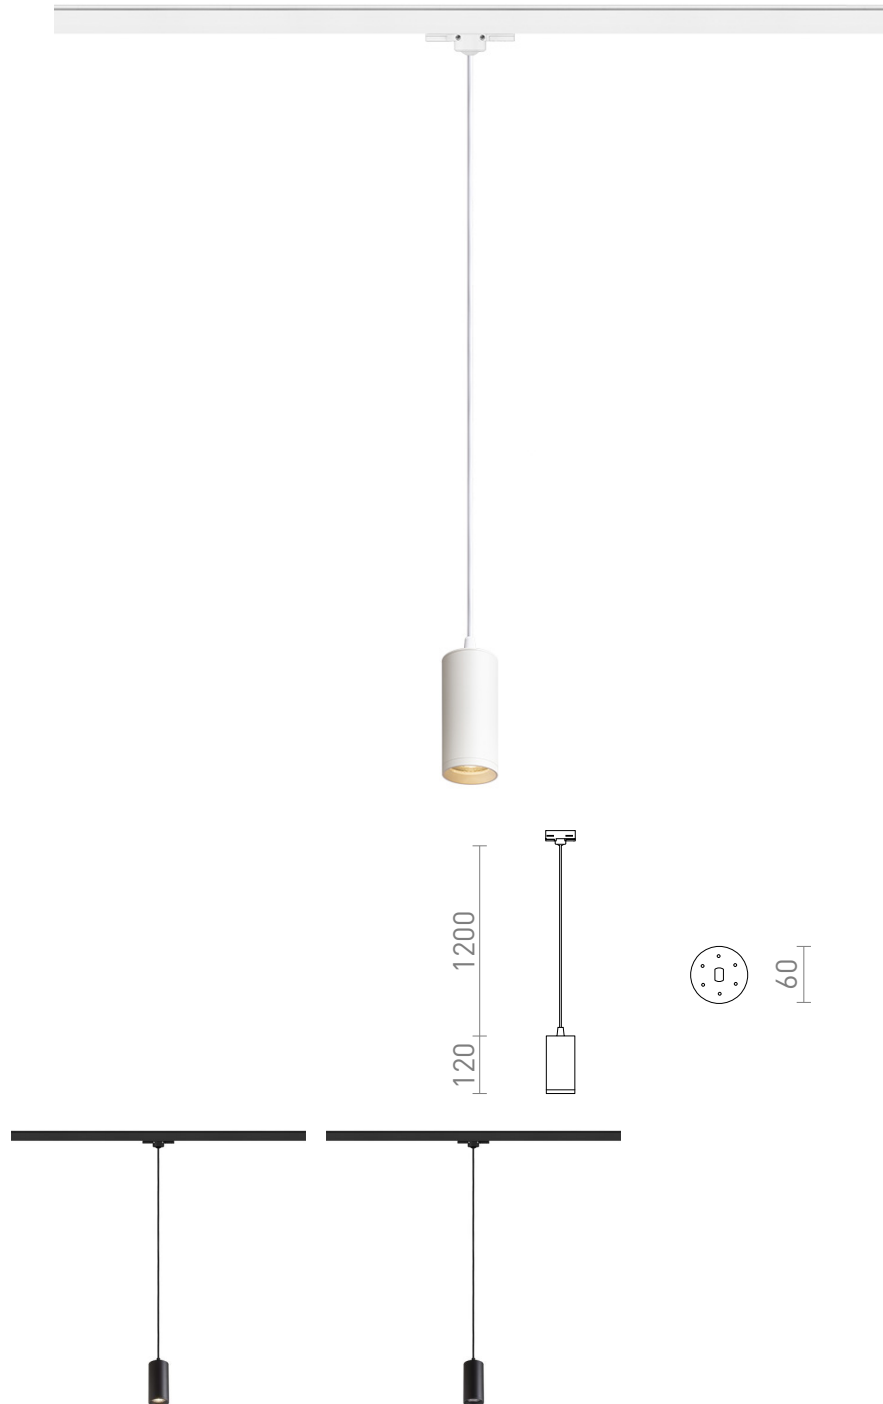

BELENOS ЗА ТРИФАЗНА ШИНА ВИСЯЩА

Минималистична цилиндрична висулка за източници на светлина GU10 на кръгла основа. Пружините, прикрепени към фасунгата, позволяват използването на светлинни източници с различна дължина. Кабелът е прикрепен към адаптер за трифазни шини.

цена на дребно BGN с ДДС

R13857	BELENOS за трифазна шина висяща бяло 230V LED GU10 9W	158,-
R13858	BELENOS за трифазна шина висяща черно 230V LED GU10 9W	158,-

 3D model

 manual

G11841