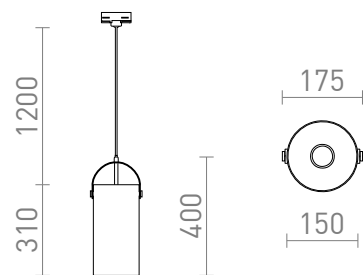

JULIETTA 31 FOR 3-FASSKENA

Pendel med en cylindrisk opalfärgad skärm, svartlackerade metall detaljer, en svart textilkabel och adapter för 3-fasskenor.

RP SEK inkl. MOMS

R13856

JULIETTA 31 för 3-fasskena opalglas/svart 230V
E27 20W

2 100,-

 3D model

 manual

G13029