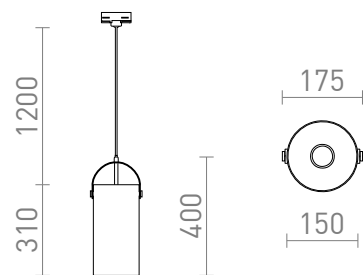

JULIETTA 31 PENTRU ȘINA CU 3-CIRCUITE

Pandativ cu nuanta cilindrica de culoare opal, detalii din metal lacuit, cablu textil negru si adaptor pentru sinele cu 3-circuite.

preț recomandat cu amănuntul RON cu TVA inclus

R13856

**JULIETTA 31 pentru șină cu 3-circuite sticlă
opal/negru 230V E27 20W**

880,-

 3D model

 manual

G13029