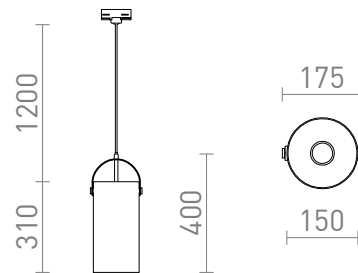

JULIETTA 31 VOOR 3-F. STROOMRAILS

Hanglamp met opaal cilindrisch glas. Gelakte metalen elementen, zwarte textielkabel. De voedingskabel wordt afgesloten met een adapter voor 3-fasen stroomrail.

adviesverkoopprijs EUR incl. BTW

R13856

JULIETTA 31 voor 3f. stroomrail Opaalglas/Zwart
230V E27 20W

178,00

 3D model

 manual

G13029