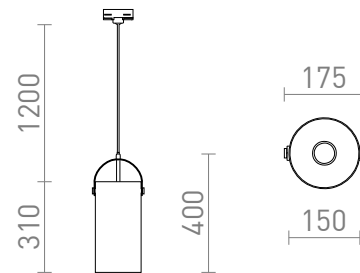

# JULIETTA 31 ZA 3F STAZU

Viseća dizajnerska svjetilka s opalnim cilindričnim staklom. Lakirani metalni elementi, crni tekstilni kabel. Napojni kabel završava se adapterom za trokružne staze.

Preporučena cena EUR s PDV-OM

R13856

JULIETTA 31 za 3F stazu staklo boje opala/crna  
230V E27 20W

178,00

 3D model

 manual

G13029