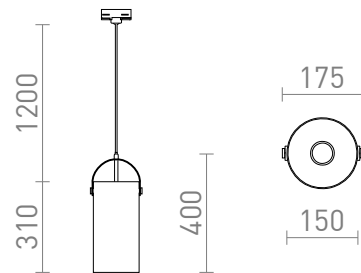

# JULIETTA 31 ΓΙΑ ΡΑΓΑ ΤΡΙΩΝ ΚΥΚΛΩΝ

Μενταγιόν με απόχρωση οπάλ σε κυλινδρικό σκίαστρο, λεπτομέρειες σε λακαρισμένο μέταλλο, μαύρο υφασμάτινο καλώδιο και αντάπτορας για ράγες 3 κυκλωμάτων.

Λιανική τιμή EUR με ΦΠΑ

R13856

JULIETTA 31 για ράγες φωτισμού τριών  
κυκλωμάτων γυαλί οπάλ/μαύρο 230V E27 20W

178,00

 3D model

 manual

G13029