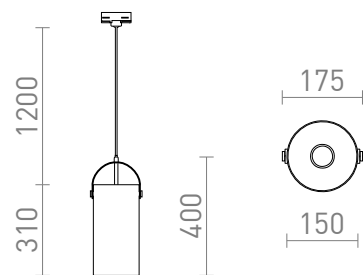

JULIETTA 31 3-VAIHEKISKOLLE

Koristeellinen riipus 3-vaihekiskoille, jossa on lieriömäinen opaalinvärinen lasi, musta tekstiilikaapeli ja lakattua metallia.

suositushinta EUR sis. alv

R13856

JULIETTA 31 3-vaihekiskolle opaalilasi/musta
230V E27 20W

178,00

3D model

manual

G13029