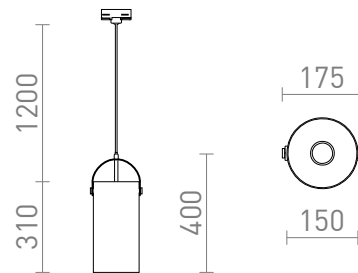

JULIETTA 31 PARA SISTEMA TRIFÁSICO

Colgante con pantalla cilíndrica en color ópalo, detalles en metal lacado, cable textil negro y adaptador para carril trifásico.

Precio recomendado EUR con IVA

R13856

JULIETTA 31 para carril trifásico vidrio opal/negro
230V E27 20W

178,00

3D model

manual

G13029