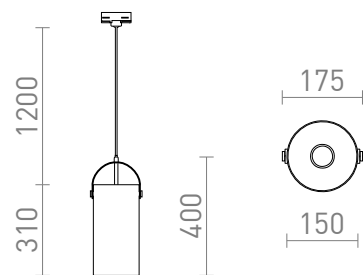

# JULIETTA 31 FOR 3-FASET SKINNE

Pendel med en cylinderformet opalfarvet skærm, detaljer i lakeret metal, sort tekstilkabel og adapter til 3-faset skinner.

RP DKK inkl. MOMS

R13856

JULIETTA 31 til 3-faset skinner opalglas/sort  
230V E27 20W

1 350,-

 3D model

 manual

G13029