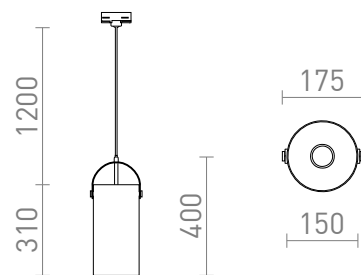

JULIETTA 31 PRO TŘIOKR. LIŠTU

Závěsné designové svítidlo s opálovým válcovým sklem. Lakované kovové prvky, černý textilní kabel. Přívodní kabel je zakončen adaptérem do tříokružové lišty.

MOC CZK vč DPH

R13856

JULIETTA 31 pro tříokr. lištu opálové sklo/černá
230V E27 20W

4 350,-

 3D model

 manual

G13029