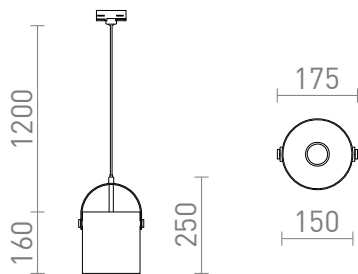

JULIETTA 16 PRE TROJOKR. LISTU

Závesné designové svietidlo s opálovým valcovým sklom. Lakované kovové prvky, čierny textilný kábel. Prívodný kábel je zakončený adaptérom do trojkruhovej lišty.

MOC EUR vr DPH

R13855

JULIETTA 16 pre trojkruh. lištu opálové
sklo/čierna 230V E27 20W

150,00

 3D model

 manual

G13029