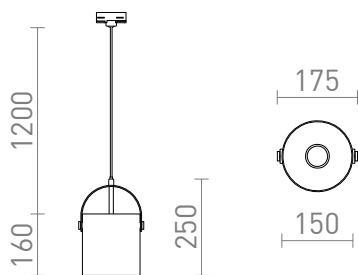

JULIETTA 16 FOR 3-FASSKENA

Pendel med en cylindrisk opalfärgad skärm, svartlackerade metall detaljer, en svart textilkabel och adapter för 3-fasskenor.

RP SEK inkl. MOMS

R13855

JULIETTA 16 för 3-fasskena opalglas/svart 230V
E27 20W

1 680,-

 3D model

 manual

G13029