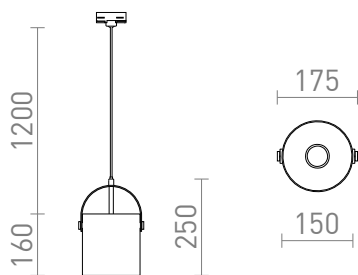

# JULIETTA 16 PENTRU ȘINA CU 3-CIRCUITE

Pandativ cu nuanta de culoare opal, detalii din metal lacuit, cablu textil negru si adaptor pentru sinele cu 3-circuite.

preț recomandat cu amănuntul RON cu TVA inclus

R13855

**JULIETTA 16 pentru șină cu 3-circuite sticlă  
opal/negru 230V E27 20W**

720,-

 3D model

 manual

G13029