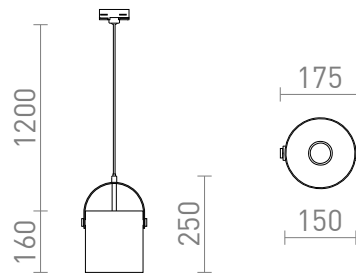

JULIETTA 16 PARA CALHA TRIFÁSICA

Luminária suspensa com sombra cilíndrica cor opala, detalhes em metal lacado, cabo têxtil preto e adaptador para calhas trifásicas.

Preço recomendado EUR incluindo IVA

R13855

JULIETTA 16 para calha trifásica vidro colorido opala/preto 230V E27 20W

150,00

 3D model

 manual

G13029