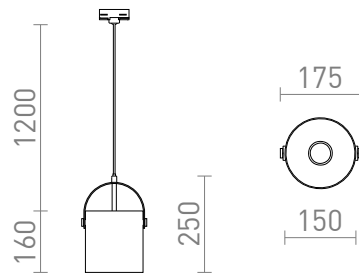

JULIETTA 16 HÁROMFAZISU ÁRAMKÖRÖS SÍNRE

Felfüggesztett lámpatest opálos hengeres üveggel. Lakkozott fém elemekkel, fekete textil kábellel. A tápkábel háromkörös adapterrel van lezárva.

ajánlott kiskereskedelmi ár HUF áfával

R13855

JULIETTA 16 háromfázisú áramkörös sínre opál
üveg/fekete 230V E27 20W

55 900,-

 3D model

 manual

G13029