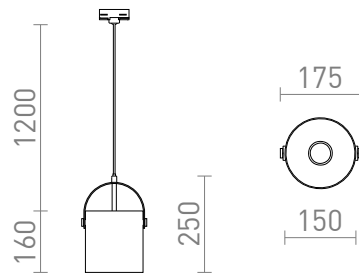

JULIETTA 16 ZA 3F STAZU

Viseća dizajnerska svjetilka s opalnim cilindričnim staklom. Lakirani metalni elementi, crni tekstilni kabel. Napojni kabel završava se adapterom za trokružne staze.

Preporučena cena EUR s PDV-OM

R13855

JULIETTA 16 za 3F stazu staklo boje opala/crna
230V E27 20W

150,00

 3D model

 manual

G13029