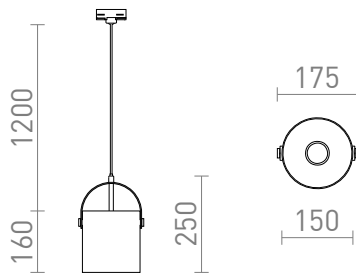

JULIETTA 16 ΓΙΑ ΡΑΓΑ ΤΡΙΩΝ ΚΥΚΛΩΝ

Μενταγιόν με κυλινδρική απόχρωση οπάλ, λεπτομέρειες σε λακαρισμένο μέταλλο, μαύρο υφασμάτινο καλώδιο και αντάπτορας για ράγες 3 κυκλωμάτων.

Λιανική τιμή EUR με ΦΠΑ

R13855

JULIETTA 16 για ράγες φωτισμού τριών κυκλωμάτων γυαλί οπάλ/μαύρο 230V E27 20W

150,00

 3D model

 manual

G13029