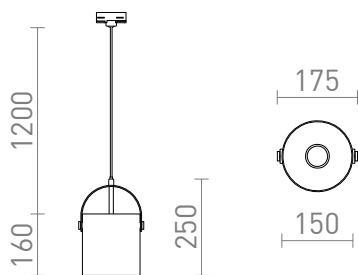

3D model

manual

G13029