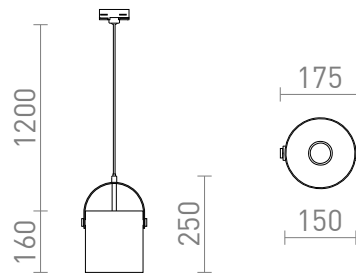

JULIETTA 16 PARA SISTEMA TRIFÁSICO

Colgante con pantalla cilíndrica en color ópalo, detalles en metal lacado, cable textil negro y adaptador para carril trifásico.

Precio recomendado EUR con IVA

R13855

JULIETTA 16 para carril trifásico vidrio opal/negro
230V E27 20W

150,00

3D model

manual

G13029