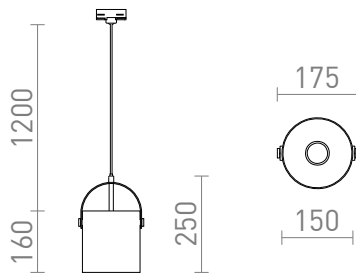

# JULIETTA 16 FOR 3-FASET SKINNE

Pendel med en cylinderformet opalfarvet skærm, detaljer i lakeret metal, sort tekstilkabel og adapter til 3-faset skinner.

RP DKK inkl. MOMS

R13855

JULIETTA 16 til 3-faset skinner opalglas/sort  
230V E27 20W

1 150,-

 3D model

 manual

G13029