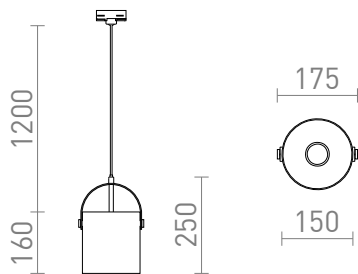

# JULIETTA 16 PRO TŘIOKR. LIŠTU

Závěsné designové svítidlo s opálovým válcovým sklem. Lakované kovové prvky, černý textilní kabel. Přívodní kabel je zakončen adaptérem do tříokružové lišty.

MOC CZK vč DPH

R13855

JULIETTA 16 pro tříokr. lištu opálové sklo/černá  
230V E27 20W

3 600,-

 3D model

 manual

G13029